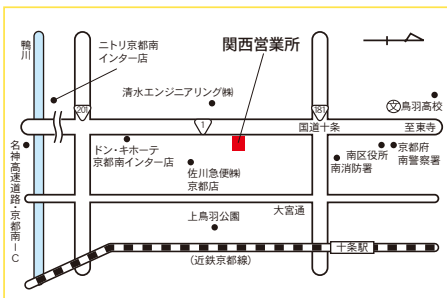

関西営業所

〒601-8102
京都府京都市南区上鳥羽菅田町21番1F
TEL.(075)694-1640
FAX.(075)694-1641
kansai@yoshimura-pack.co.jp