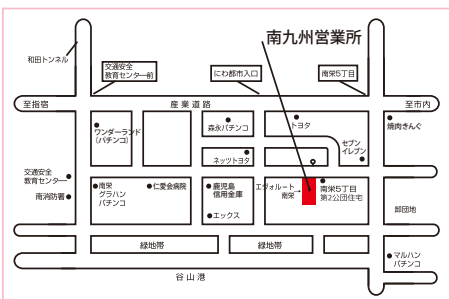

※2020年10月より、熊本県南部(人吉市・水俣市)は南九州営業所管轄となります。

営業所によって、規模の大小はありますが、来て見て触っていただくことでアイデアがひらめく、アイデアを練る、そんな場所を目指しています。お近くにお越しの際はお気軽にお立ち寄りいただき小さな事でもご相談ください。

株式会社吉村

ホームページ

Eメール

<http://www.yoshimura-pack.co.jp/>
maruyo@yoshimura-pack.co.jp

Facebook QRコード
いいね!してね!

YOSHIMURA PACKAGE PARTNERS